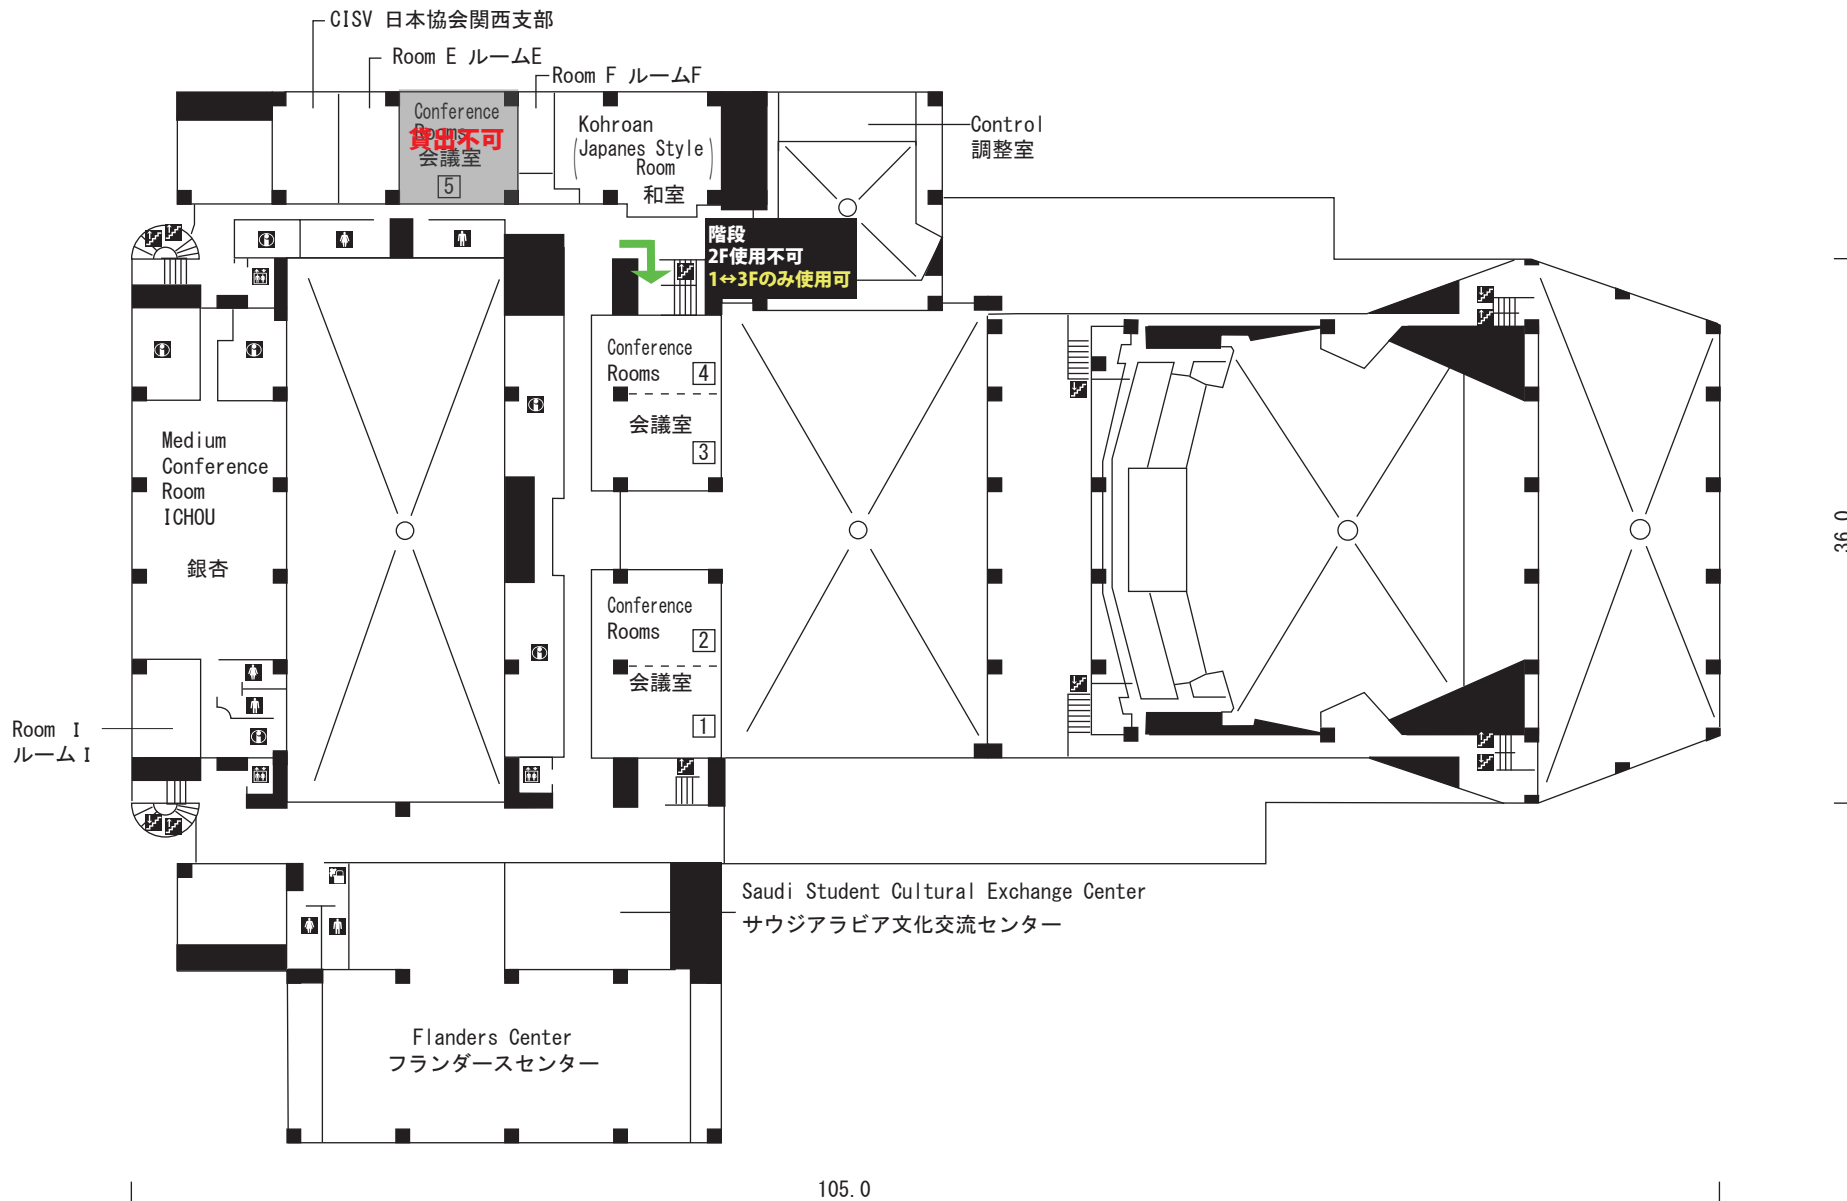

2021年8月～2022年1月上旬(予定)

大阪国際交流センター
International House, Osaka
 1F フロアマップ (1/500)

-  工事につき立入・通行不可
-  通行可

2021年8月～2022年1月上旬(予定)

大阪国際交流センター
International House, Osaka
2F フロアマップ (1/500)

-  工事につき立入・通行不可
-  通行可

2021年8月～2022年1月上旬(予定)

大阪国際交流センター
International House, Osaka

3F フロアマップ (1/500)