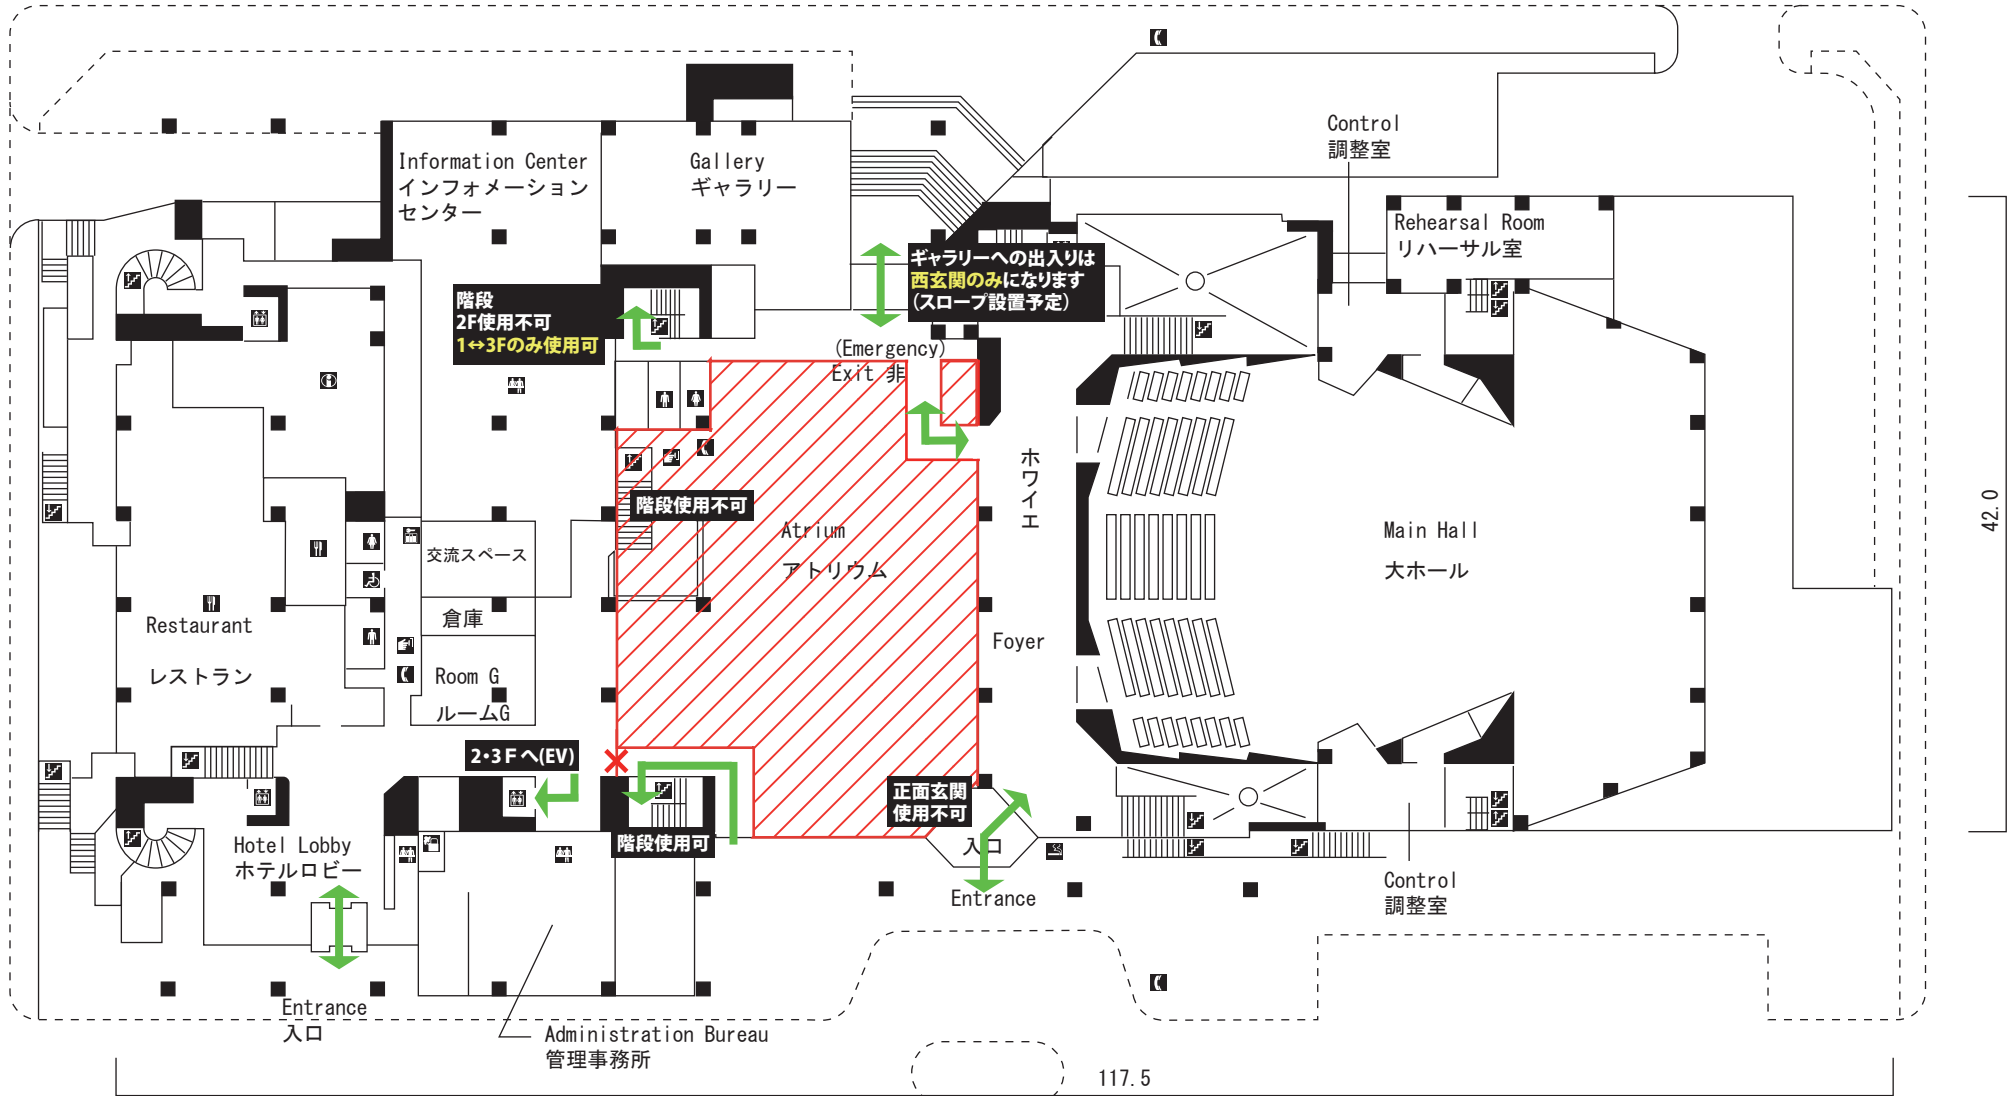

2021年8月～2022年1月上旬(予定)

大阪国際交流センター
International House, Osaka
 1F フロアマップ (1/500)

-  工事につき立入・通行不可
-  通行可

2021年8月～2022年1月上旬(予定)

大阪国際交流センター
International House, Osaka
2F フロアマップ (1/500)

-  工事につき立入・通行不可
-  通行可

2021年8月～2022年1月上旬(予定)

大阪国際交流センター
International House, Osaka

3F フロアマップ (1/500)