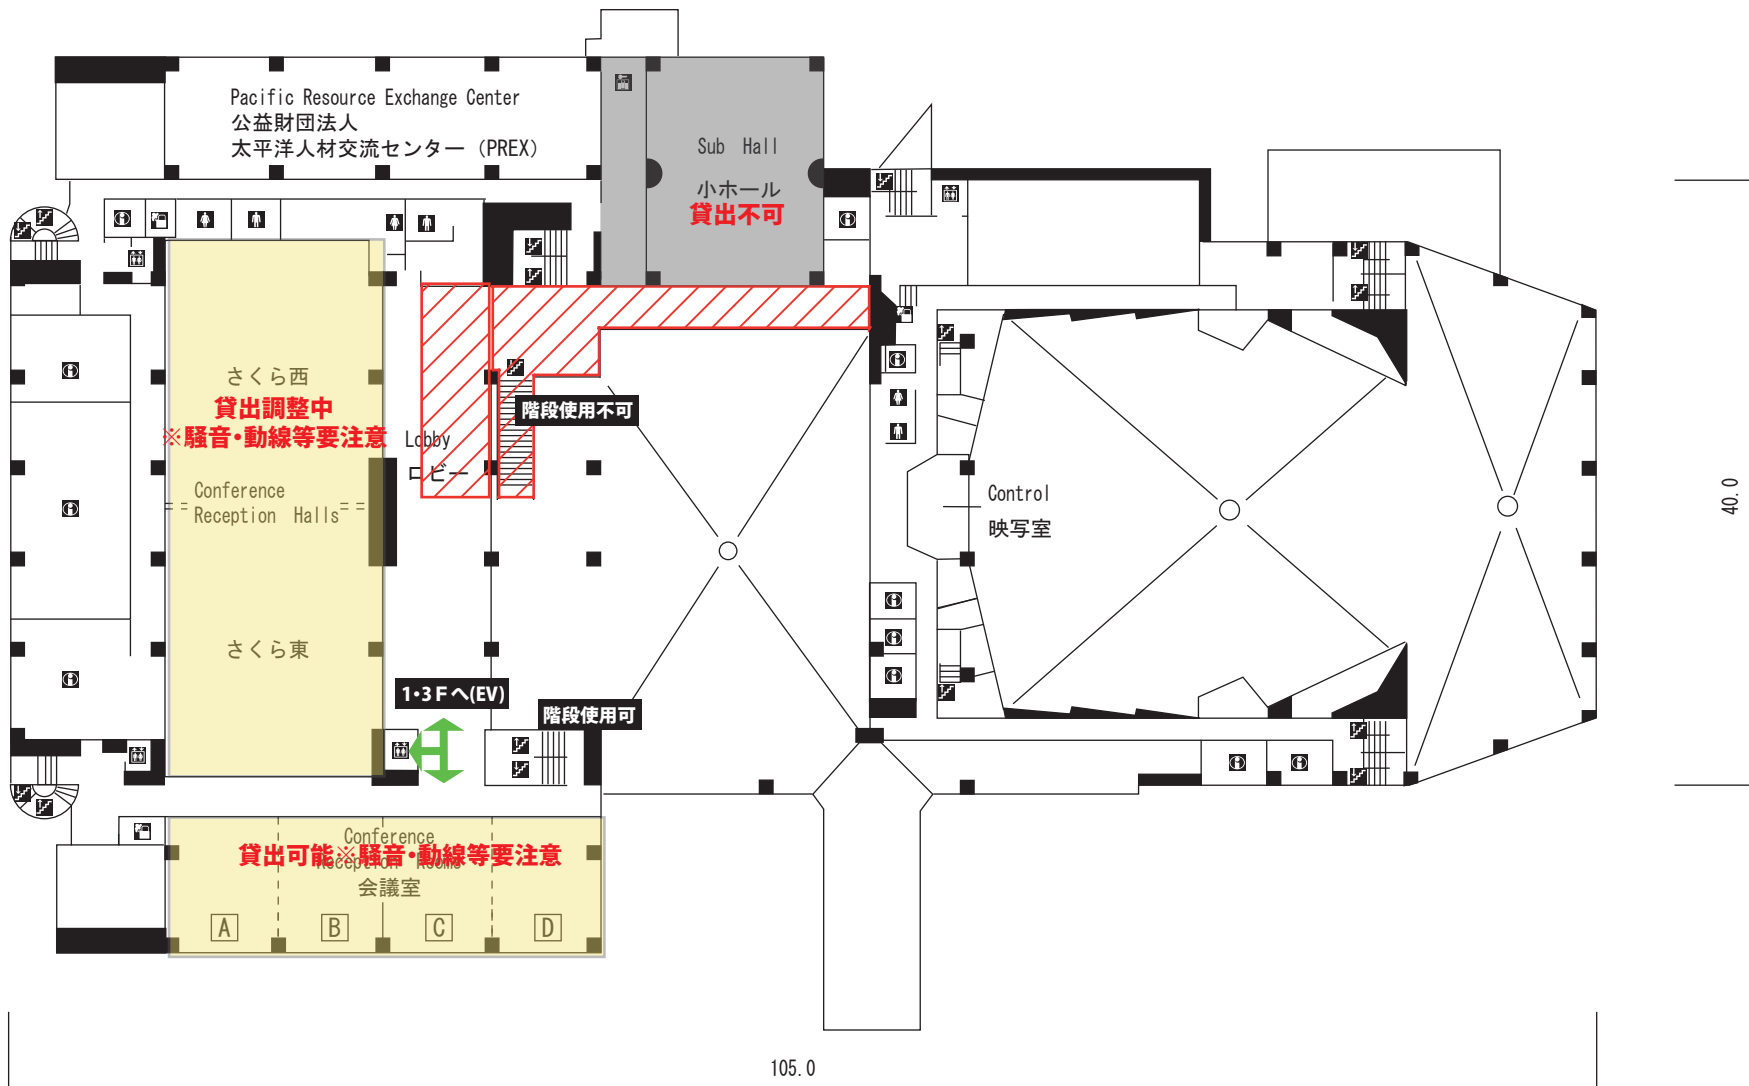

2021年8月～2022年1月上旬(予定)

大阪国際交流センター
International House, Osaka
 1F フロアマップ (1/500)

-  工事につき立入・通行不可
-  通行可

2021年8月～2022年1月上旬(予定)

大阪国際交流センター
International House, Osaka
2F フロアマップ (1/500)

-  工事につき立入・通行不可
-  通行可

2021年8月～2022年1月上旬(予定)

大阪国際交流センター
International House, Osaka

3F フロアマップ (1/500)