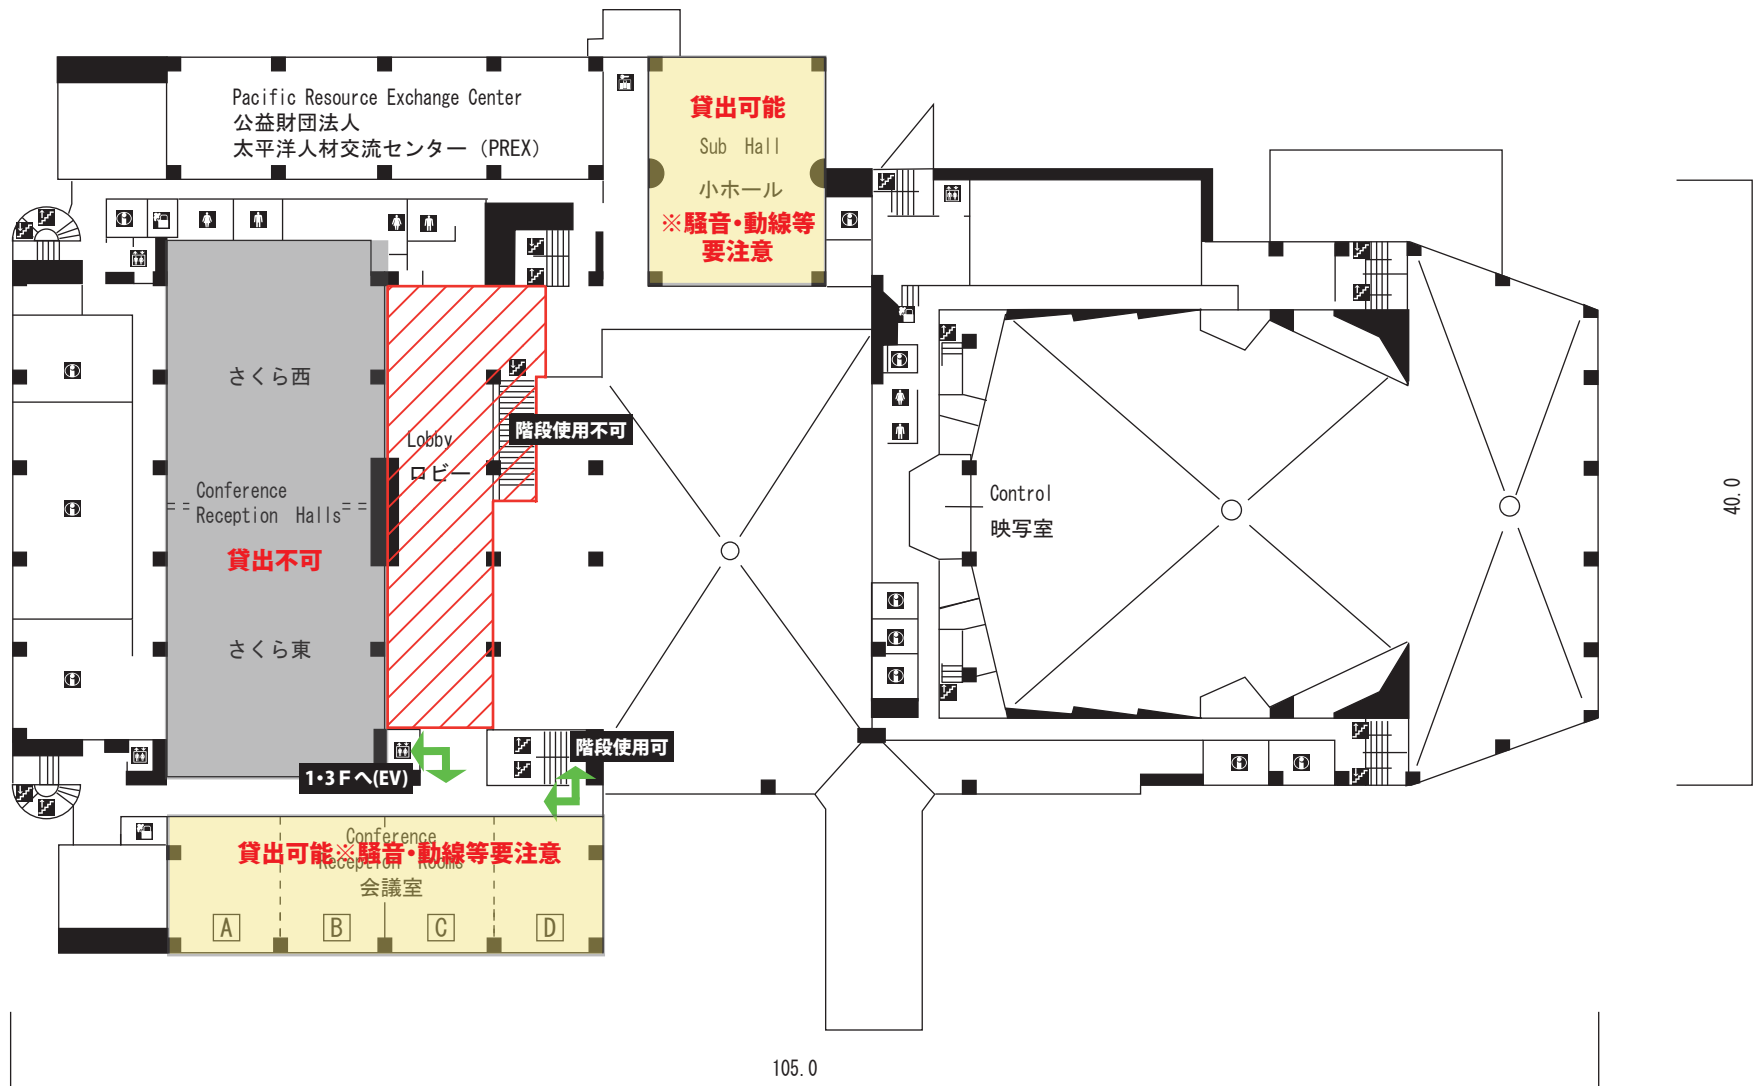

2022年1月中旬～2022年9月(予定)

大阪国際交流センター
International House, Osaka
1F フロアマップ (1/500)

- 工事につき立入・通行不可
- 通行可

2022年1月中旬～2022年9月(予定)

大阪国際交流センター
International House, Osaka
2F フロアマップ (1/500)

-  工事につき立入・通行不可
-  通行可

2022年1月中旬～2022年9月(予定)

大阪国際交流センター
International House, Osaka

3F フロアマップ (1/500)