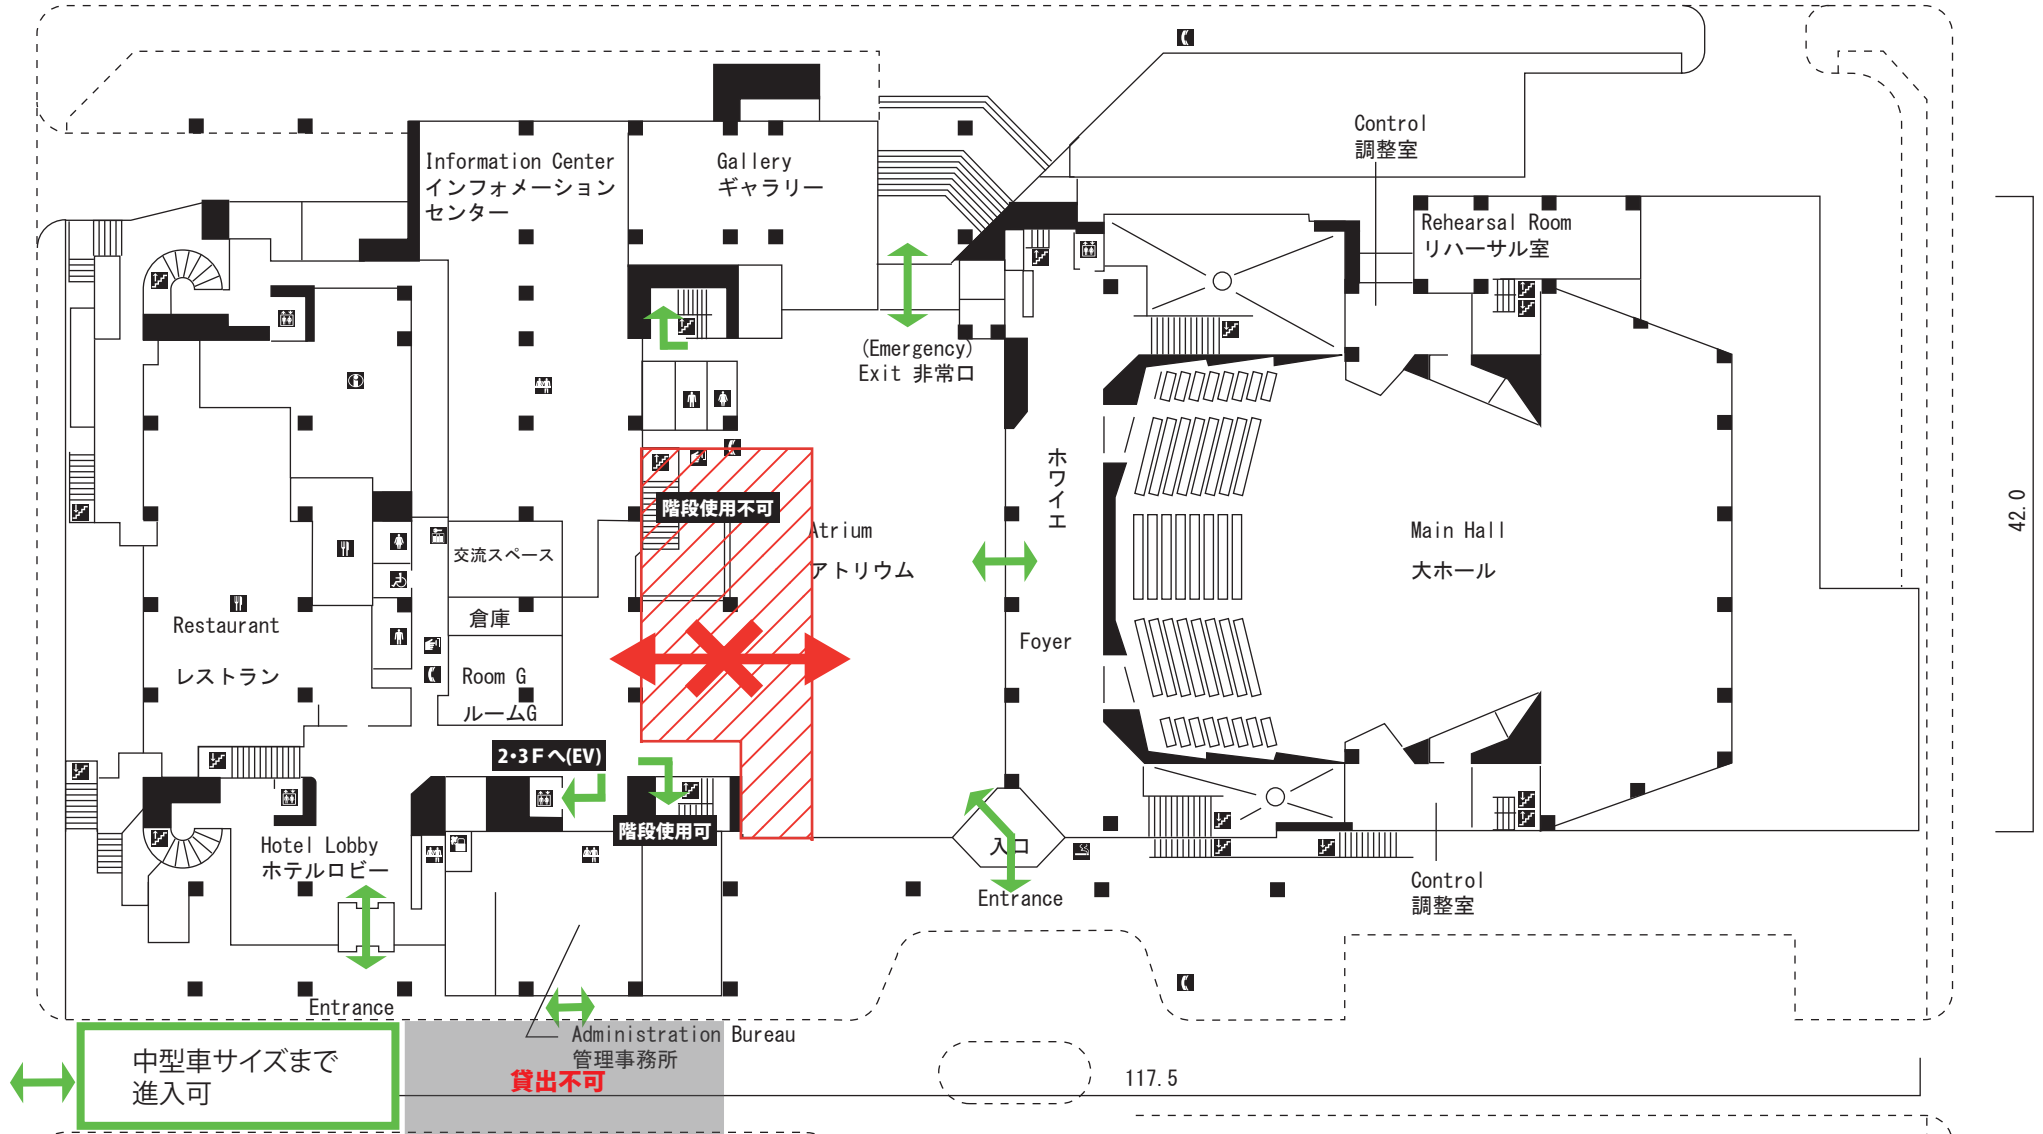

2022年1月中旬～2022年9月(予定)

大阪国際交流センター
International House, Osaka
1F フロアマップ (1/500)

- 工事につき立入・通行不可
- 通行可

2022年1月中旬～2022年9月(予定)

大阪国際交流センター
International House, Osaka
2F フロアマップ (1/500)

-  工事につき立入・通行不可
-  通行可

2022年1月中旬～2022年9月(予定)

大阪国際交流センター
International House, Osaka

3F フロアマップ (1/500)